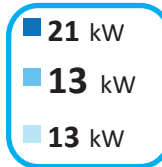

ENERG
енергия ενέργεια

Y IJA
IE IA

atlantic

alféa hybrid duo
fioul BE 14 tri

A+

B

2015

811 / 2013