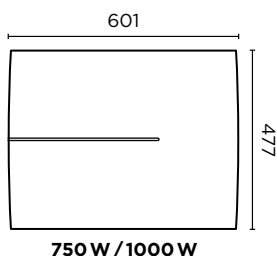

Radiateur Ténérife

- 1** Corps de chauffe en aluminium
- 2** Commande digitale

DIMENSIONS

HORIZONTAL

Profondeur : 130 mm

Commande digitale

- 1** Écran digital
- 2** Indicateur de consommation
- 3** Accès au Menu et Réglages

RÉFÉRENCES

Puissance (W)	Poids (kg)	CA ⁽¹⁾	Référence
750	8,28	0,1	479 312
1000	8,28	0,1	479 313
1250	10,08	0,1	479 314
1500	10,08	0,1	479 315
2000	13,06	0,1	479 316

(1) La variation temporelle du produit correspond au coefficient d'aptitude multiplié par 1,44. Donnée CA estimative.