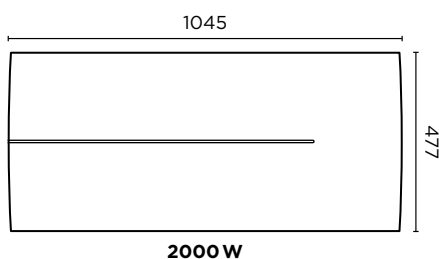

Radiateur Ténérife

- 1** Corps de chauffe en aluminium
- 2** Commande digitale

DIMENSIONS

HORIZONTAL

Profondeur : 130 mm

Commande digitale

- 1** Écran digital
- 2** Indicateur de consommation
- 3** Accès au Menu et Réglages

RÉFÉRENCES

Puissance (W)	Poids (kg)	CA ⁽¹⁾	Référence
750	8,28	0,1	479 312
1000	8,28	0,1	479 313
1250	10,08	0,1	479 314
1500	10,08	0,1	479 315
2000	13,06	0,1	479 316

(1) La variation temporelle du produit correspond au coefficient d'aptitude multiplié par 1,44. Donnée CA estimative.