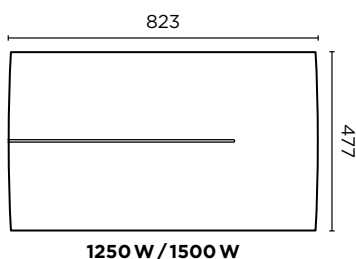

Radiateur Ténérife

- 1** Corps de chauffe en aluminium
- 2** Commande digitale

DIMENSIONS

HORIZONTAL

Profondeur : 130 mm

Commande digitale

- 1** Écran digital
- 2** Indicateur de consommation
- 3** Accès au Menu et Réglages

RÉFÉRENCES

Puissance (W)	Poids (kg)	CA ⁽¹⁾	Référence
750	8,28	0,1	479 312
1000	8,28	0,1	479 313
1250	10,08	0,1	479 314
1500	10,08	0,1	479 315
2000	13,06	0,1	479 316

(1) La variation temporelle du produit correspond au coefficient d'aptitude multiplié par 1,44. Donnée CA estimative.