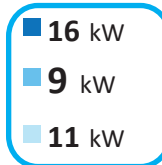

ENERG Y IJA
енергия ενεργεια IE IA

atlantic

alféa condensol hybrid duo
gaz 11 monphasée

A+

B

2015

811 / 2013