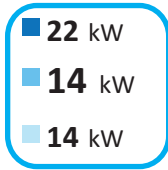

ENERG
енергия ενέργεια

Y IJA
IE IA

atlantic

alféa hybrid duo
fioul BE 16 tri

A+

B

2015

811 / 2013