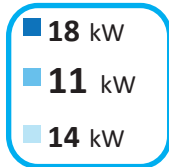

ENERG
енергия ενεργεια

Y IJA
IE IA

atlantic

alféa condensol hybrid duo
gaz 14 triphasée

XXL

A+

B

2015