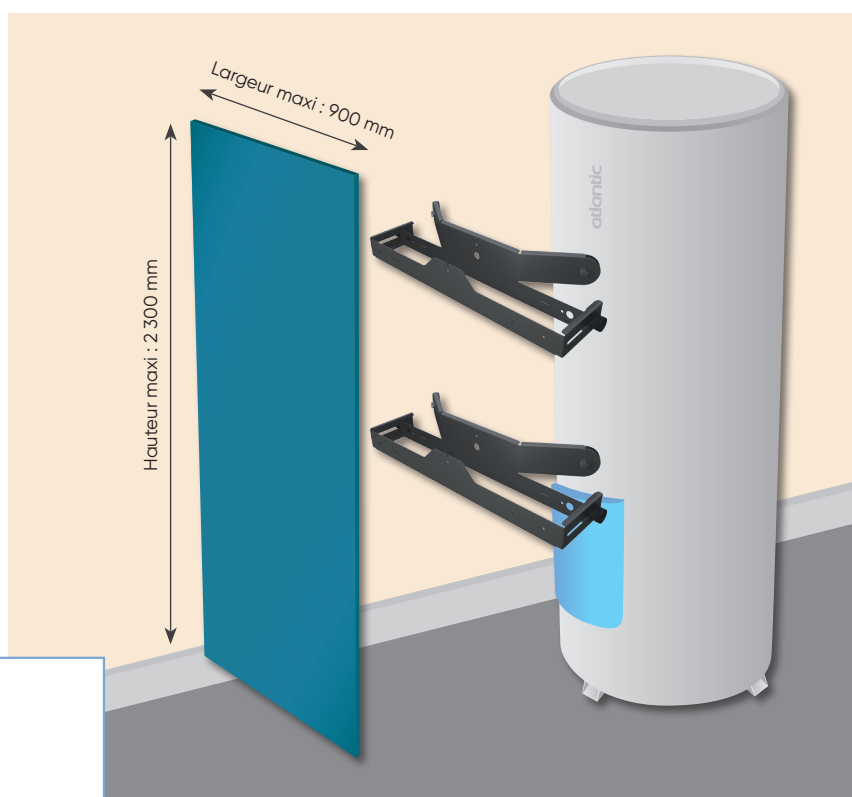

EasyCover

Barres de fixation

Atlantic vous accompagne dans l'intégration des chauffe-eau chez vos clients, afin que chaque espace puisse être exploité et mis en valeur.

EasyCover

- Solution brevetée qui permet de camoufler facilement le chauffe-eau une fois installé
- Système conçu pour accueillir une façade de placard de meuble*, afin d'uniformiser la décoration
- Compatible avec tous les chauffe-eau Atlantic verticaux sur socle
- Les barres sont réglables en profondeur afin que la façade de meuble soit alignée avec les meubles avoisinants
- Compatible avec toutes les façades de meubles pesant jusqu'à 20 kg maximum et mesurant jusqu'à 2 300 mm de hauteur et 900 mm de largeur

MODÈLE	CODE
2 BARRES DE FIXATION	341075

*Façade non fournie