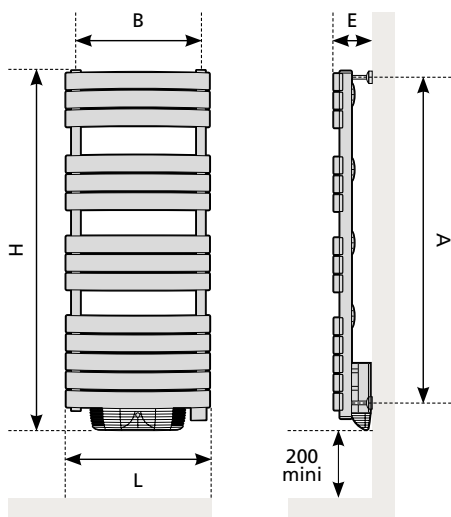

- 1 Lames porte-serviettes
- 2 Sonde de régulation
- 3 Résistance blindée
- 4 Limiteur de température (sécurité)
- 5 Fluide caloporteur
- 6 Collecteurs verticaux

CARACTÉRISTIQUES TECHNIQUES ET RÉFÉRENCES

PUISSANCE (W)	DIMENSIONS L x H x E* (mm)	COTE A (mm)	COTE B (mm)	POIDS (kg)	CA ⁽¹⁾	RÉFÉRENCE BLANC
Adélis Initial (droit)						
500	556 x 984 x 115	680	453	17	0,17	atlantic 861 906
750	556 x 1 374 x 115	1 070	453	23		861 908
1000	556 x 1 764 x 115	1 480	453	30		861 909
Riviera Classique (galbé)						
500	550 x 984 x 145	680	440	17	0,17	Thermor 498 212
750	550 x 1 374 x 145	1 070	440	23		498 213
1000	550 x 1 764 x 145	1 480	440	30		498 214
Adélis Intégral (droit avec soufflerie)						
500 + 1000	556 x 980 x 118	680	453	19	0,17	atlantic 861 915
750 + 1000	556 x 1 370 x 118	1 070	453	25		861 917
1000 + 1000	556 x 1 760 x 118	1 480	453	32		861 920
Riviera Digital (galbé avec soufflerie)						
500 + 1000	550 x 980 x 145	680	440	19	0,17	Thermor 498 251
750 + 1000	550 x 1 370 x 145	1 070	440	25		498 261
1000 + 1000	550 x 1 760 x 145	1 480	440	32		498 271