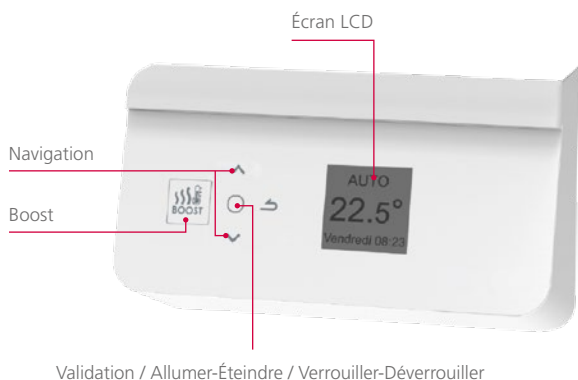

- Lames plates galbées Riviera
- Sortie de câble placée en bas à droite de l'appareil

Adélis Intégral/Riviera Digital

- Radiateur sèche-serviettes électrique avec soufflerie
- Fluide caloporteur
- Commande programmable déportée à radiofréquence
- Thermostat numérique multitarif
- Fil pilote 6 ordres : Confort, Confort -1 °C, Confort -2 °C, Eco, Hors-Gel, Arrêt
- Puissance d'appoint supplémentaire de 1000 W
- Équipé d'un filtre anti-poussière amovible et nettoyable
- Coloris : 17 couleurs disponibles

- Lames plates droites Adélis
- Lames plates galbées Riviera
- Sortie de câble placée en bas à droite de l'appareil
- La technologie 3CS vous garantit, grâce à son thermoplongeur à pilotage électronique, une salle de bains à la température de votre choix, même lorsque l'appareil est recouvert de serviettes. (voir p. 135)

Version sans soufflerie avec commande intégrée

Adélis Intégral/Riviera Digital

Version avec soufflerie avec commande déportée

COTES D'ENCOMBREMENT ET D'INSTALLATION (en mm)

Version avec ou sans soufflerie

- 1 Lames porte-serviettes
- 2 Sonde de régulation
- 3 Résistance blindée
- 4 Limiteur de température (sécurité)
- 5 Fluide caloporteur
- 6 Collecteurs verticaux

CARACTÉRISTIQUES TECHNIQUES ET RÉFÉRENCES