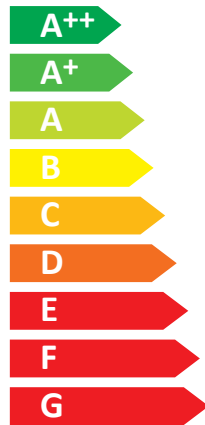

**ENERG** Y IJA  
 енергия ενεργεια IE IA

**atlantic**

alféa hybrid duo  
 fioul BE 11 mono

**A+**

**B**

2015

811 / 2013