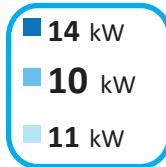

**ENERG** Y IJA  
 енергия ενεργεια IE IA

**atlantic**

alféa hybrid duo  
 fioul BE 11 mono

**A+**

**B**

2015

811 / 2013