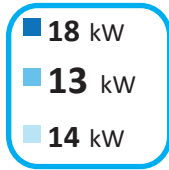

ENERG
енергия ενέργεια

Y IJA
IE IA

atlantic

alféa hybrid duo
fioul BE 14 mono

A+

B

2015

811 / 2013