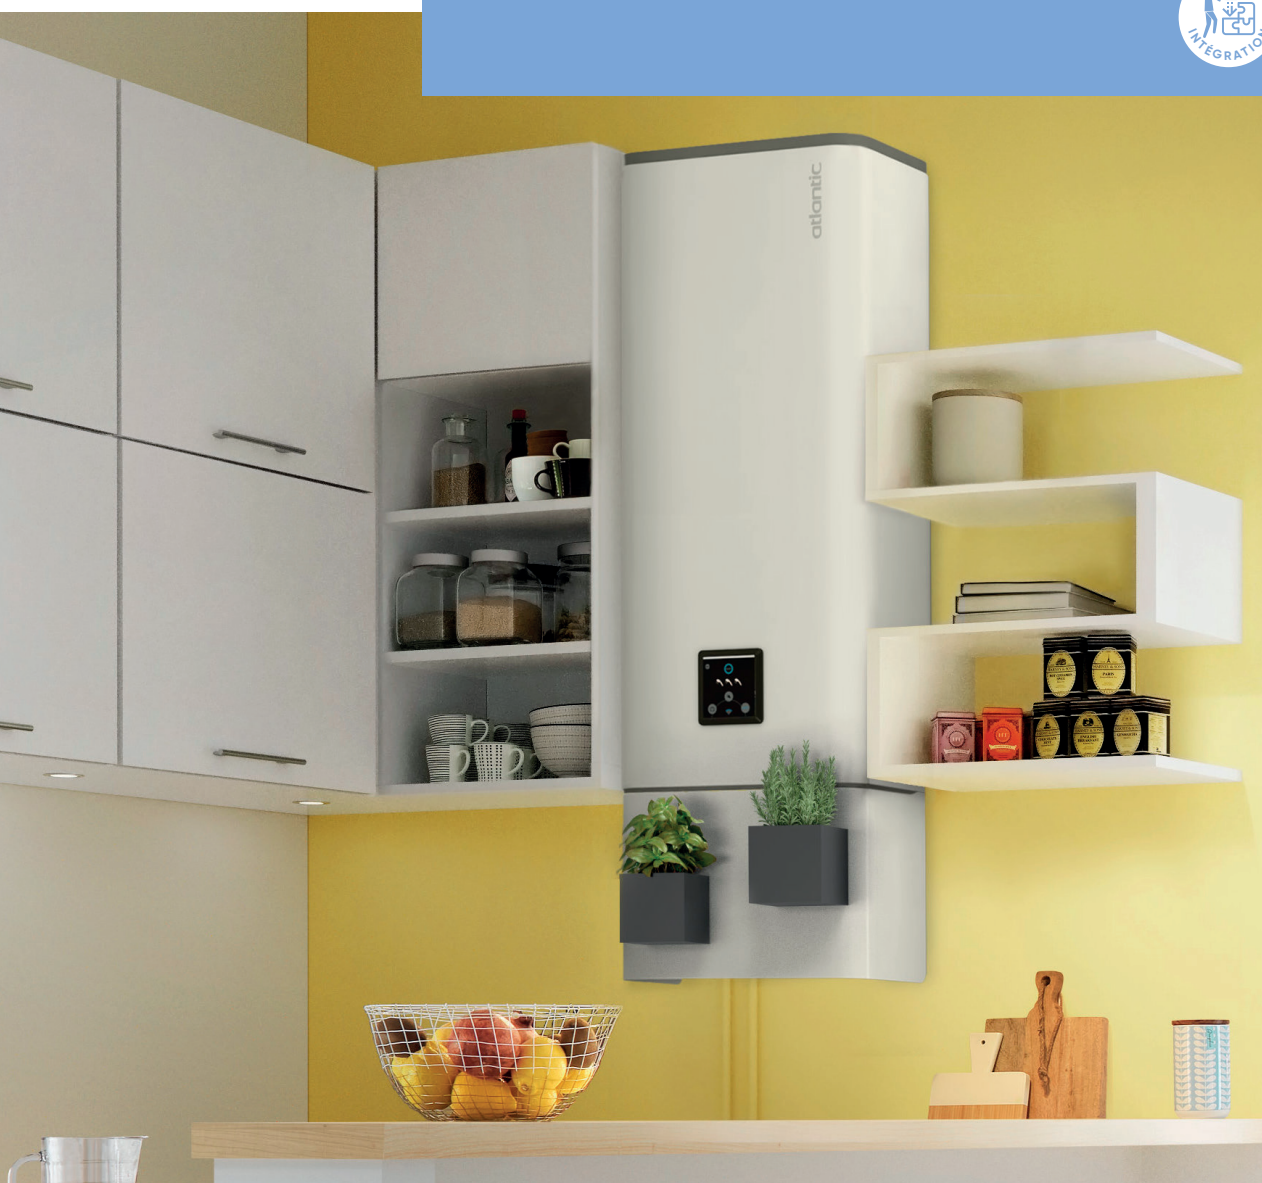

EasyDéco

Pots décoratifs

Atlantic vous accompagne dans l'intégration des chauffe-eau chez vos clients, afin que chaque espace puisse être exploité et mis en valeur.

EasyDéco

- Permet d'exploiter la surface accessible du chauffe-eau pour faciliter l'intégration
- Disponible en 3 coloris : blanc, rouge, gris foncé
- Solution idéale pour les petits espaces, grâce à leur système aimanté

CARACTÉRISTIQUES EASYDÉCO

MODÈLE	L x H x P (mm)	CODE
CACHE-POT BLANC	90 x 90 x 90	341077
CACHE-POT ROUGE	90 x 90 x 90	341078
CACHE-POT GRIS	90 x 90 x 90	341079