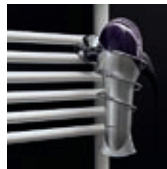

ACCESSOIRES

Une gamme d'accessoires pour vous rendre le quotidien plus agréable et pratique...

En vente sur la boutique en ligne Thermor : <https://boutique.thermor.fr/>