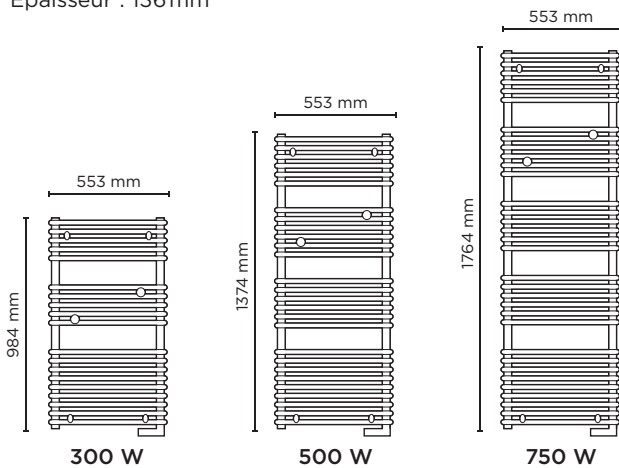

## DIMENSIONS

Épaisseur : 136 mm

## RÉFÉRENCES

	Puissance (W)	Dimensions L x H x E (mm)	Poids (kg)	Référence
Riva chrome	300	553x984x108	19	472 402
	500	553x1374x108	25	472 412
	750	553x1764x108	34	472 422

CACHET PROFESSIONNEL

2 ANS GARANTIE