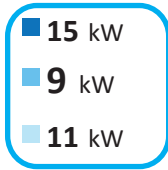

**ENERG** Y IJA  
 енергия ενεργεια IE IA

**atlantic**

alféa condensol hybrid duo  
 gaz 11 triphasée

**A+**

**B**

2015

811 / 2013