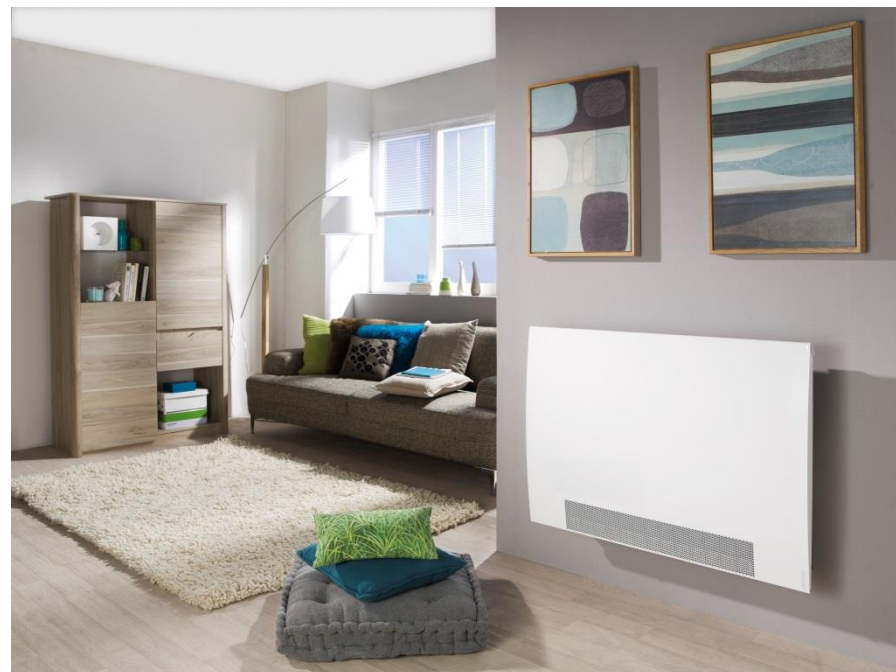

# PANAMA ACCESS

Comfort in elk seizoen.

De dynamische radiator PANAMA ACCESS is een innoverende oplossing voor thermisch comfort op de warm water kring. De PANAMA ACCESS kan zowel een plaats verwarmen als koelen (indien hij aan een warmtepomp met koelfunctie wordt aangesloten).

### INTEGRATIE

- Met compacte afmetingen zoals een radiator met zachte warmte, is de PANAMA ACCESS perfect voor de verschillende plaatsen in de woning.