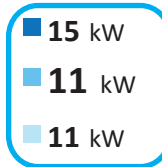

ENERG
енергия ενέργεια

Y IJA
IE IA

atlantic

alféa hybrid duo
fioul BE 11 tri

A+

B

2015

811 / 2013