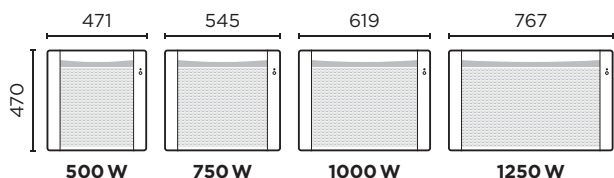

Visualisation des consommations

(Nécessite l'achat d'un bridge Cozytouch par foyer)

DIMENSIONS

HORIZONTAL

Épaisseur de 115 mm

VERTICAL

Épaisseur de 115 mm

RÉFÉRENCES

Puissance (W)	Poids (kg)	Référence
HORIZONTAL		
500	4,3	445 211
750	4,9	445 221
1000	5,5	445 231
1250	6,2	445 241
1500	7,1	445 251
2000	10	445 271
VERTICAL		
1000	7,2	423 631
1500	9,3	423 651
2000	11,3	423 671