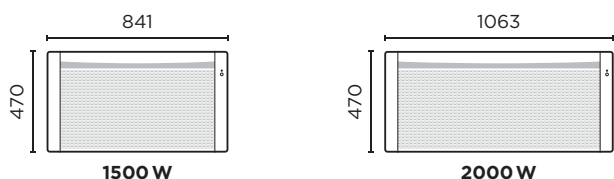

Visualisation des consommations

(Nécessite l'achat d'un bridge Cozytouch par foyer)

DIMENSIONS

HORIZONTAL

Épaisseur de 115 mm

VERTICAL

Épaisseur de 115 mm

RÉFÉRENCES

Puissance (W)	Poids (kg)	Référence
HORIZONTAL		
500	4,3	445 211
750	4,9	445 221
1000	5,5	445 231
1250	6,2	445 241
1500	7,1	445 251
2000	10	445 271
VERTICAL		
1000	7,2	423 631
1500	9,3	423 651
2000	11,3	423 671