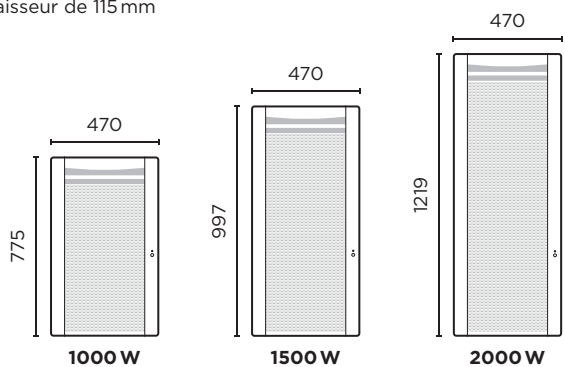

Visualisation des consommations

(Nécessite l'achat d'un bridge Cozytouch par foyer)

DIMENSIONS

HORIZONTAL

Épaisseur de 115 mm

VERTICAL

Épaisseur de 115 mm

RÉFÉRENCES

Puissance (W)	Poids (kg)	Référence
HORIZONTAL		
500	4,3	445 211
750	4,9	445 221
1000	5,5	445 231
1250	6,2	445 241
1500	7,1	445 251
2000	10	445 271
VERTICAL		
1000	7,2	423 631
1500	9,3	423 651
2000	11,3	423 671